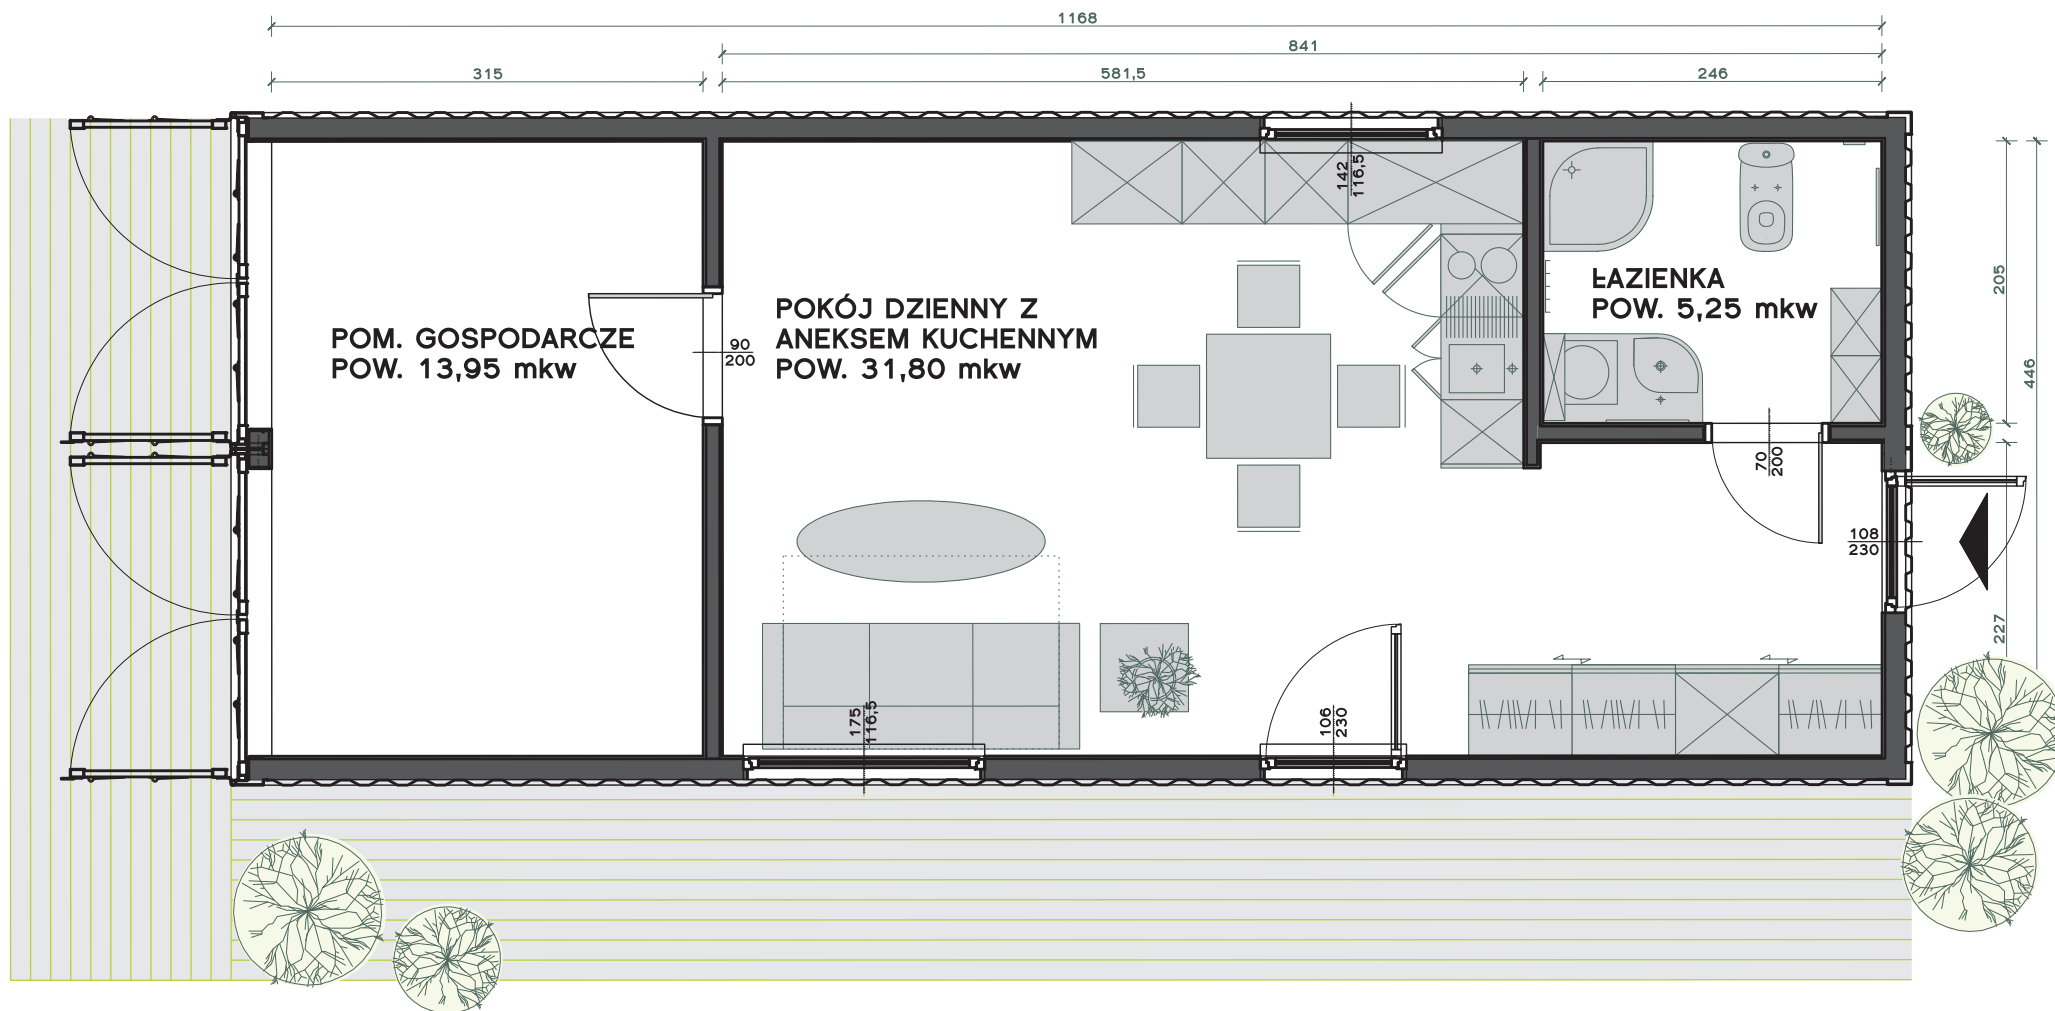

## WERSJA D - DOM SURWIWALOWY

POKÓJ DZIENNY Z ANEKSEM KUCHENNYM	31,80 mkw
POM. GOSPODARCZE	13,95 mkw
ŁAZIENKA	5,25 mkw
<b>RAZEM</b>	<b>51,00 mkw</b>