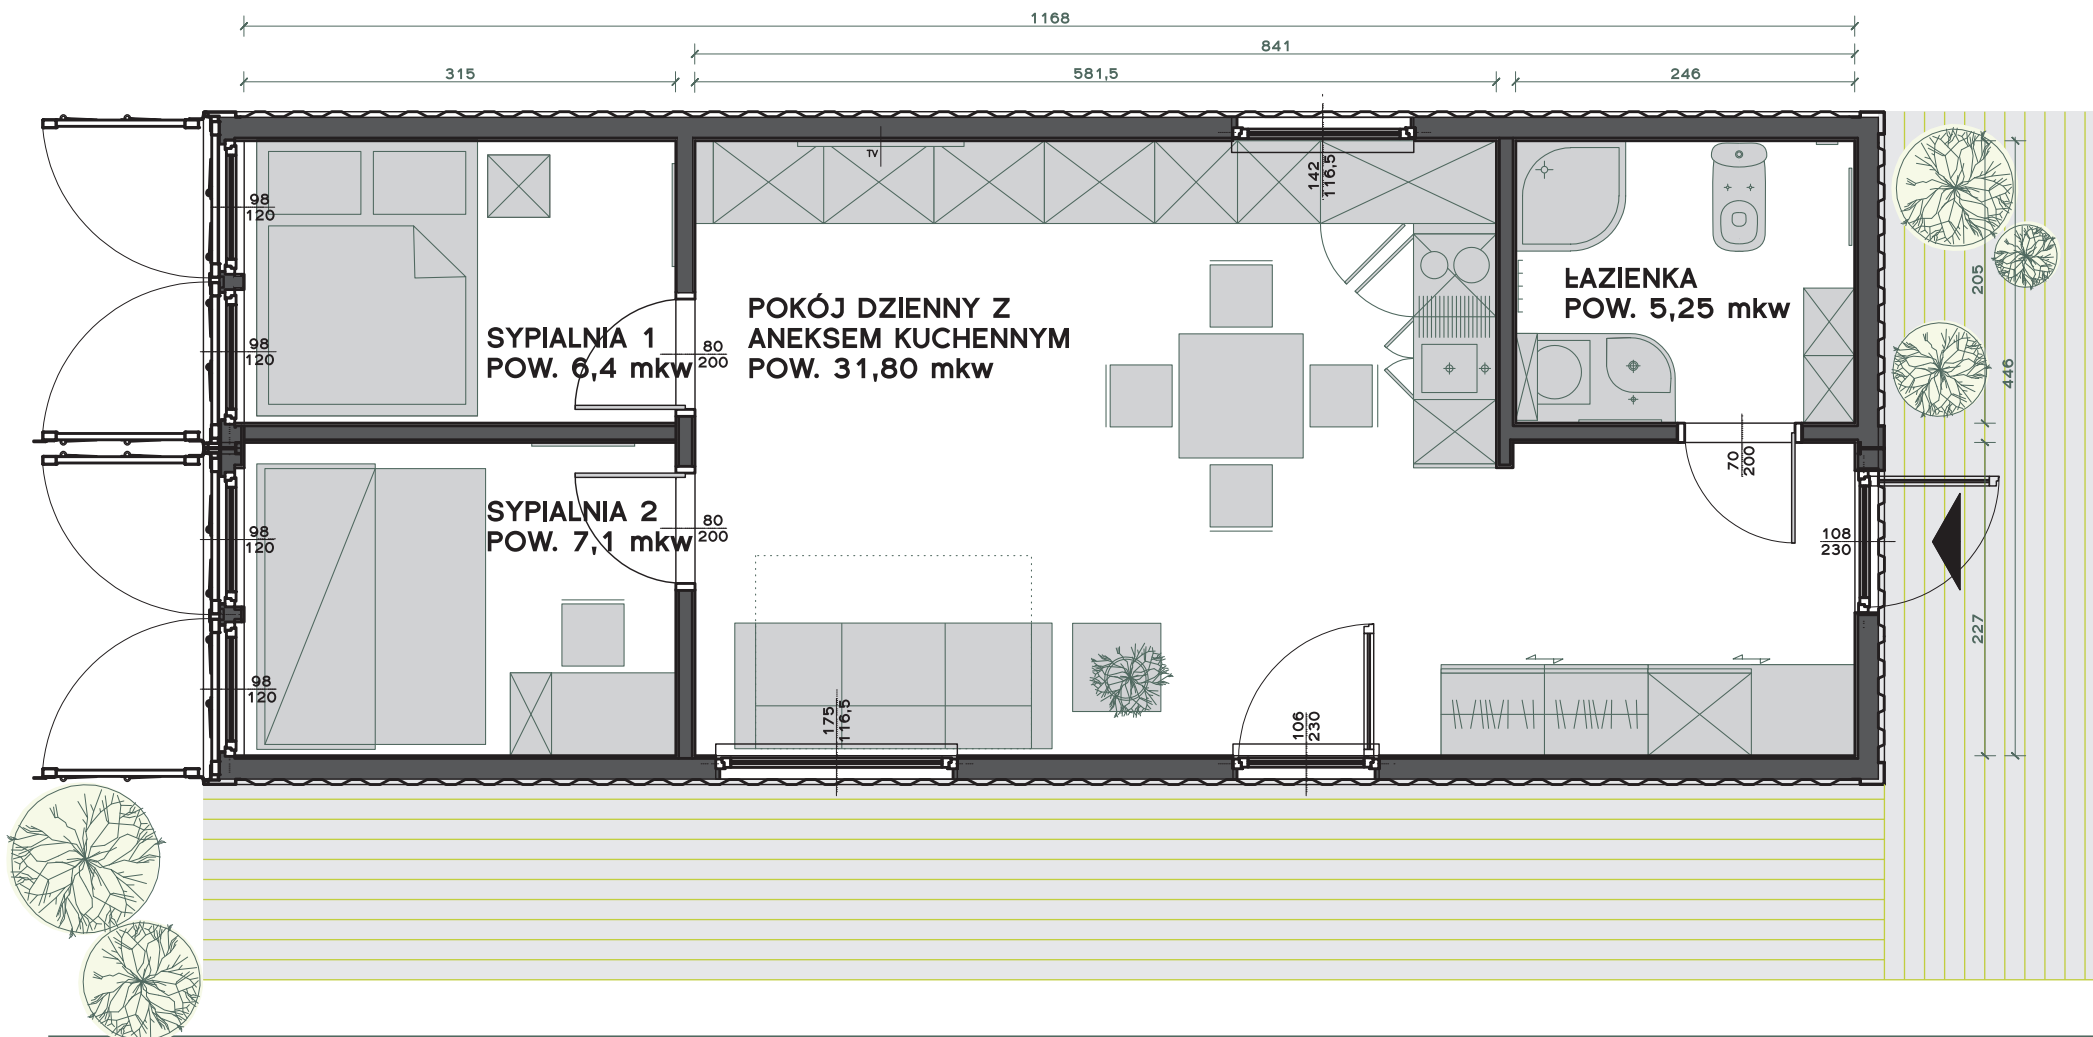

## WERSJA C - Z DWOMA SYPIALNIAMI

POKÓJ DZIENNY Z ANEKSEM KUCHENNYM	31,80 mkw
SYPIALNIA 1	6,40 mkw
SYPIALNIA 2	7,10 mkw
ŁAZIENKA	5,25 mkw
<b>RAZEM</b>	<b>50,55 mkw</b>